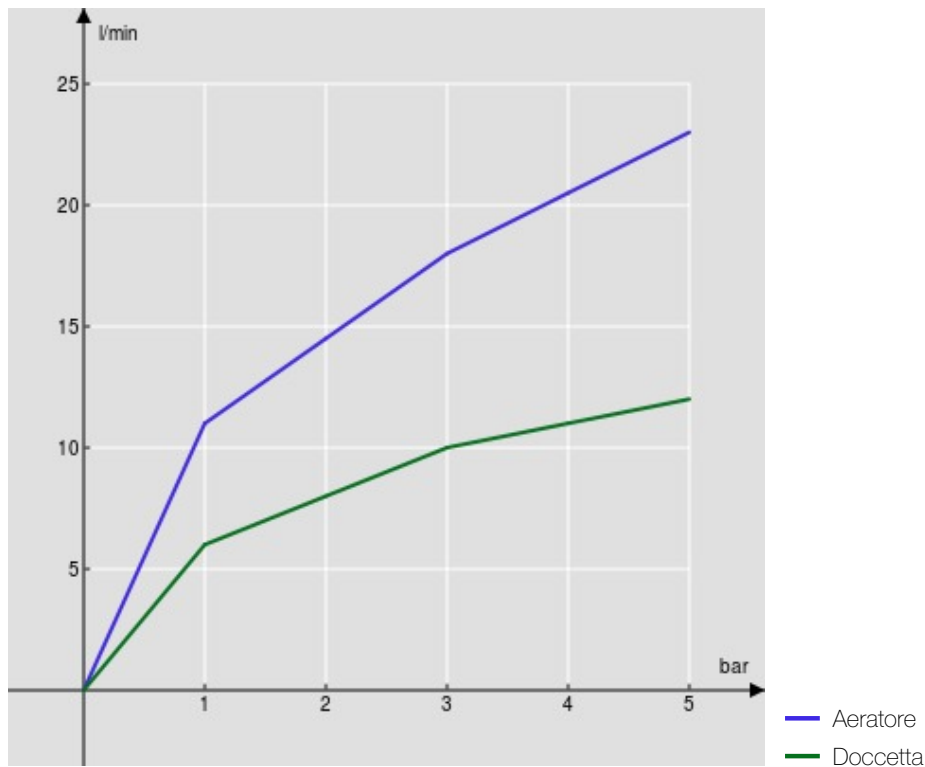

SPECIFICHE

Monocomando esterno

Chrome

Aeratore anticalcare M 28 x 1

Uscita ø 1/2"

Limitatore di portata con freno al 50%

Imballo: 37,1 x 23,7 x 11 cm / 0,009671 m³ / 2,2 kg

CERTIFICAZIONI

DIAGRAMMA DI PORTATA: ACQUA CALDA/FREDDA

DIAGRAMMA DI PORTATA: ACQUA MISCELATA